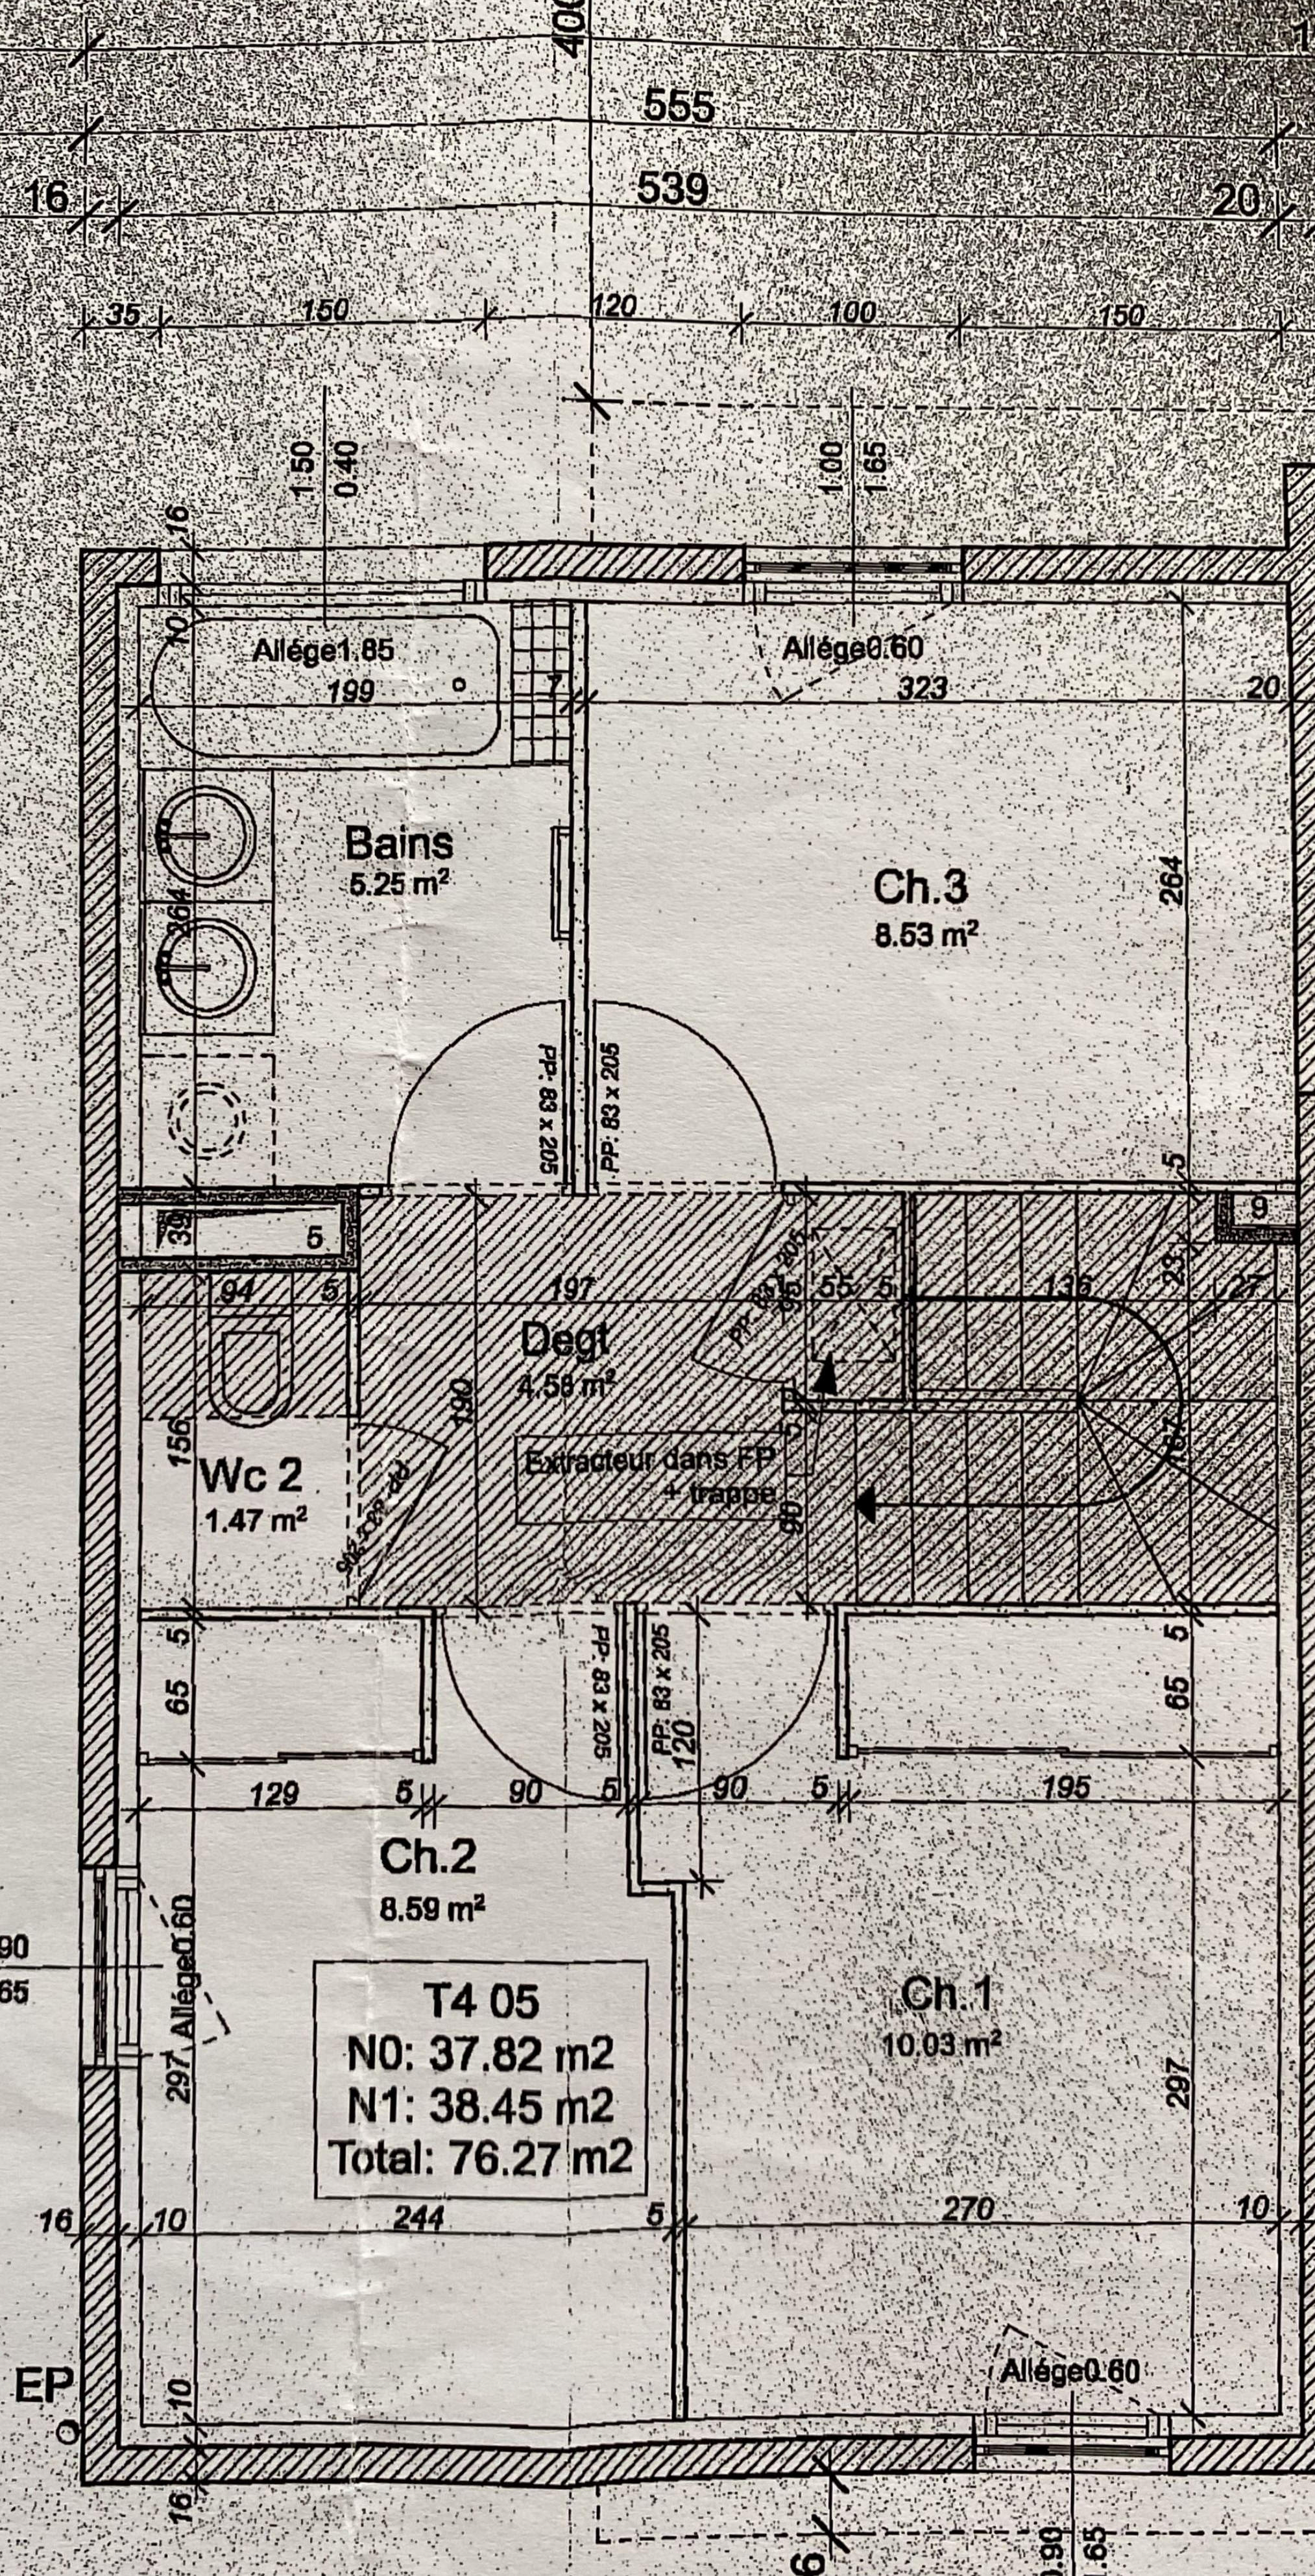

T4 05
 N0: 37.82 m²
 N1: 38.45 m²
Total: 76.27 m²

±0.00^{168.59}

Séjour
 22.93 m²

12
 16
 230

11.10 m²

Terrasse
 Dalles béton 50x50
 sur plots

918
878
846

400 mini

T4 05
 N0: 37.82 m²
 N1: 38.45 m²
 Total: 76.27 m²